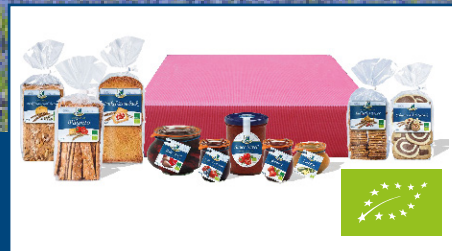

# Geschenkbboxen vom Kiebitzhof

**Das perfekte Geschenk zu jedem Anlass**  
für Freunde, Geschäftspartner und Verwandte

Genießen und schenken Sie Bio Spezialitäten vom Feinsten. Mit einer Geschenkbox vom Kiebitzhof bekommen Sie ein Best-of unserer Produkte direkt nach Hause. Das perfekte Geschenk für Freunde, Geschäftspartner und Verwandte. Knackige Kekse, schmackhafte Aufstriche und Chutneys sowie unsere international bekannten Knäcke-Spezialitäten finden Sie in unseren Boxen. Wo Kiebitzhof draufsteht, ist guter Geschmack ebenso garantiert, wie der überprüfte Anbau der hochwertigen Zutaten.

### Inhalt:

- Knäckebrot Dinkel Käse Kürbiskern
- Schwarz Weiss Gebäck
- Fruchtaufstrich Erdbeere
- Sauce Napoli
- Zucchini Chutney

für nur **19,95 Euro**